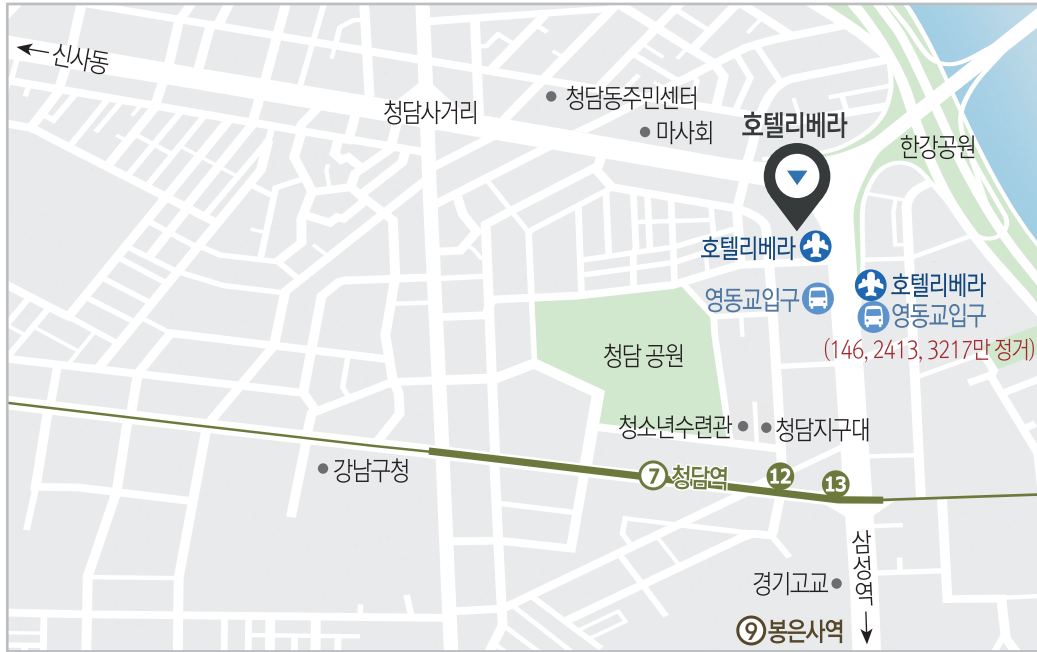

# 호텔 리베라 대중교통 노선 안내

## 지하철

- 7호선 청담역 - 12번 출구(강남구청소년수련관)로 나와 직진 200m  
13번 출구(청담지구대)로 나와 직진 200m
- 2호선 삼성역 - 7번 출구(광동한방병원)로 나와  
간선버스(파랑) 146  
지선버스(초록) 2413, 3217을 이용 4번째 정류장 하차
- 9호선 봉은사 - 3번 출구(삼성1파출소)로 나와  
간선버스(파랑) 146  
지선버스(초록) 2413, 3217을 이용 3번째 정류장 하차

## 버스

- 지선버스(초록)
  - 2413 성수동 - 뚝섬역 - 영동교입구 - 경기고 - 삼성역 - 휘문고 - 대치역 - 도곡동 - 은마아파트
  - 3217 거여동 - 롯데월드 - 종합운동장 - 삼성역 - 영동교입구 - 영동대교 - 건대역 - 어린이대공원
  - 3426 장지동 - 가든파이브 - 수서역 - 삼성서울병원 - 대치역 - 선릉역 - 강남구청 - 영동교입구
  - 4318 남태령역 - 총신대입구역 - 반포 - 고속터미널 - 압구정역 - 영동교입구 - 삼성역 - 휘문고
- 간선버스(파랑)
  - 143 정릉 - 혜화동 - 종로 - 명동 - 고속터미널 - 압구정 - 영동교입구 - 삼성역 - 대치역 - 개포동
  - 146 수락산역 - 하계동 - 군자교 - 화양사거리 - 영동대교 - 영동교입구 - 삼성역 - 역삼역 - 강남역
- 광역버스(빨강)
  - 9407 분당 구미동 - 중앙공원 - 서현역 - 삼성의료원 - 삼성역 - 리베라호텔 - 압구정동 - 신사중
  - 9507 판교 운중동 - 판교역 - 송현초 - 삼성의료원 - 삼성역 - 리베라호텔 - 압구정동 - 신사중
  - 9607 분당 구미동 - 서울대병원 - 서현중 - 야탑역 - 모란역 - 삼성의료원 - 삼성역 - 리베라호텔
- 인천공항리무진
  - 6006 몽촌토성역 - 롯데월드 - 삼성역 - 호텔리베라 - 압구정역 - (88고속도로) - 인천공항